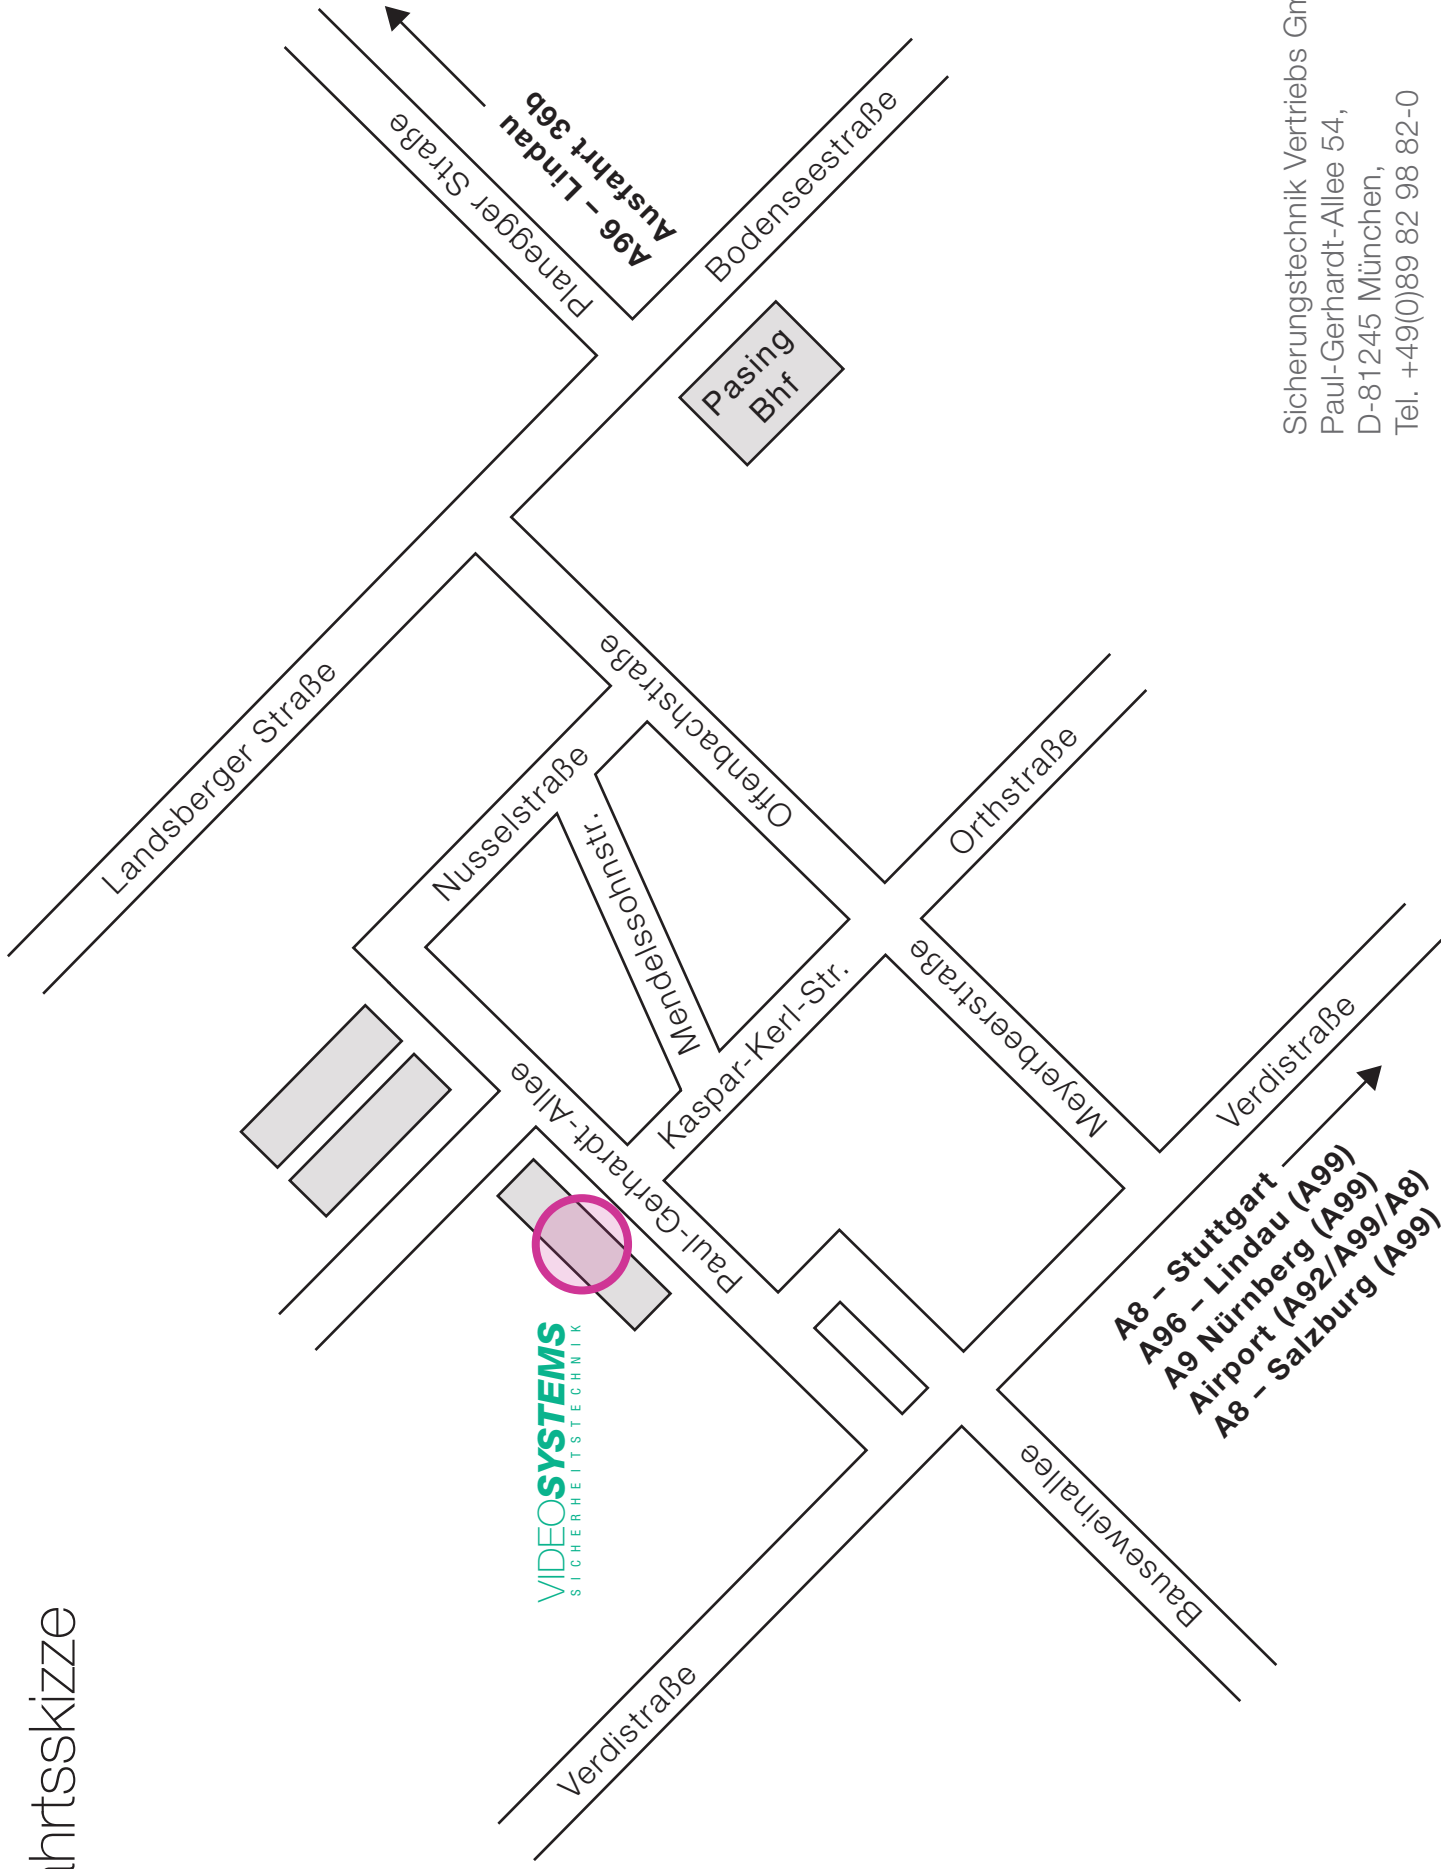

Anfahrtsskizze

Sicherungstechnik Vertriebs GmbH,
Paul-Gerhardt-Allee 54,
D-81245 München,
Tel. +49(0)89 82 98 82-0